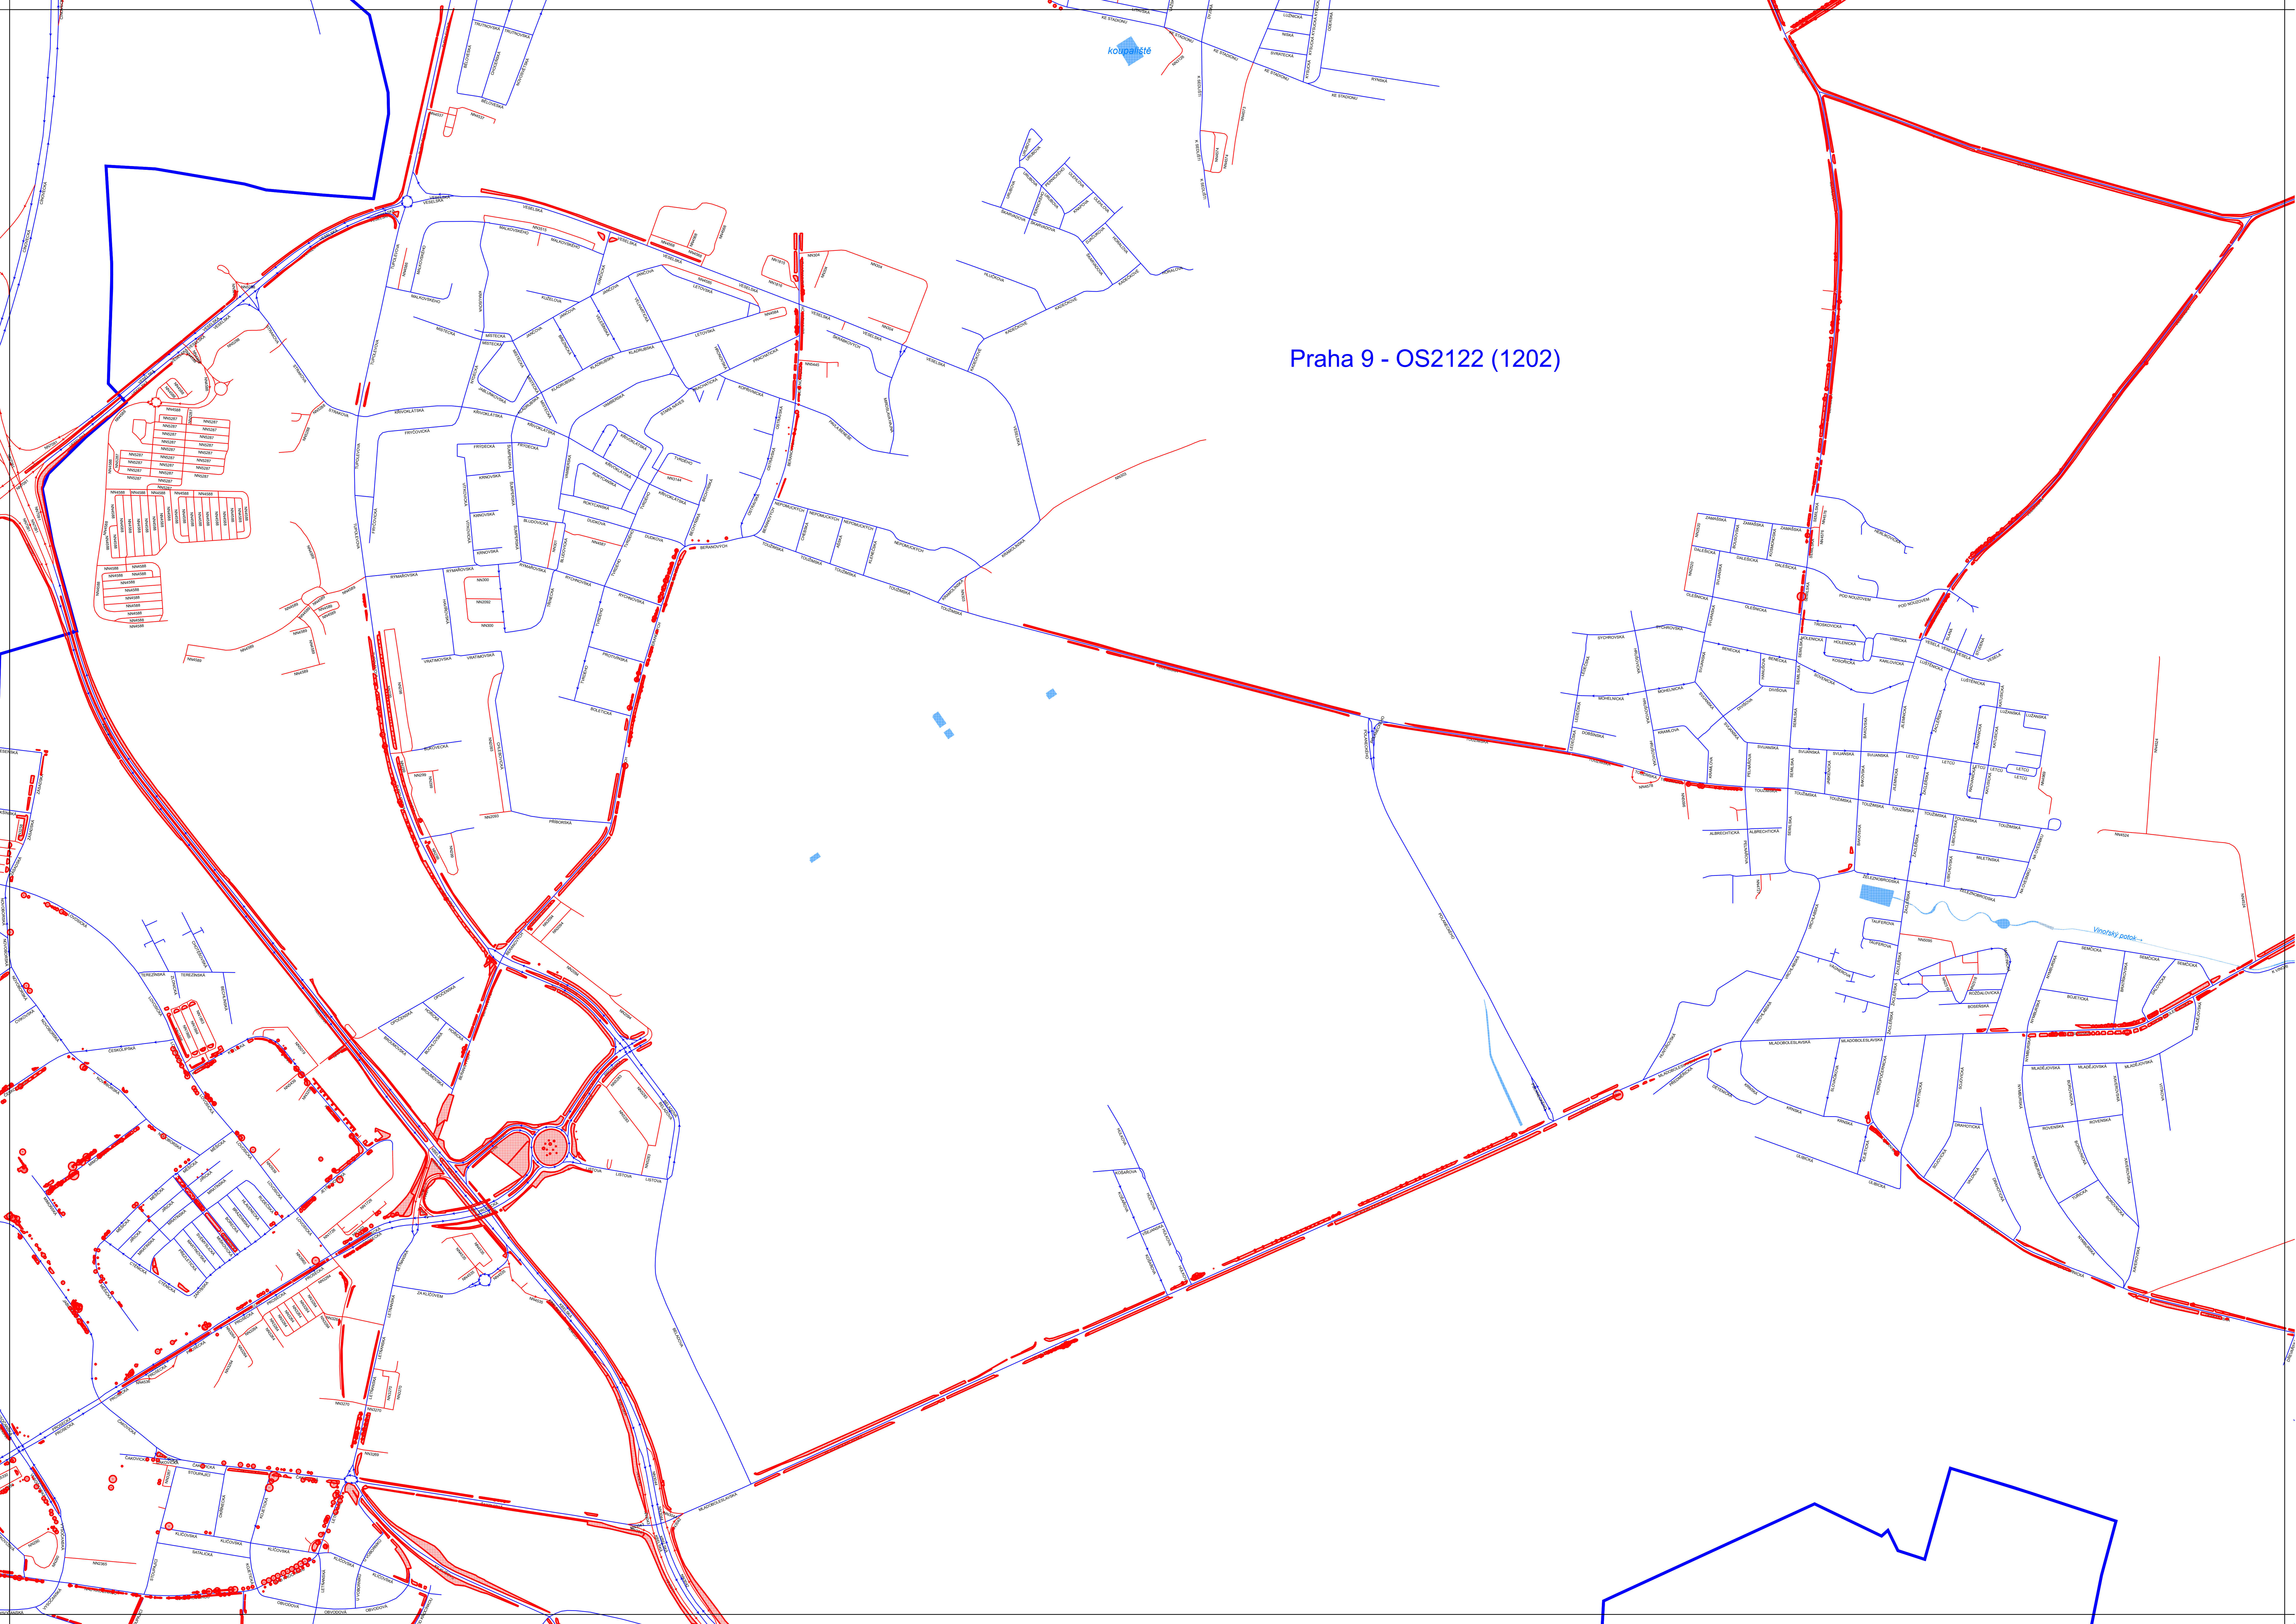

Praha 8 - OS2121 (1201)

Praha 9 - OS2122 (1202)

OS2162 (1602)

Praha 3 - OS2113 (1103)

Národní Chrást

RN Chvilka

dešťová usazovací nádrž

Ceněk

koupaliště Svěravice
Praž 14 - OS2123 (1203)

Pískovna

Svěravský potok

Svěravský potok

Svěravský potok

Svěravský potok

Svěravský potok