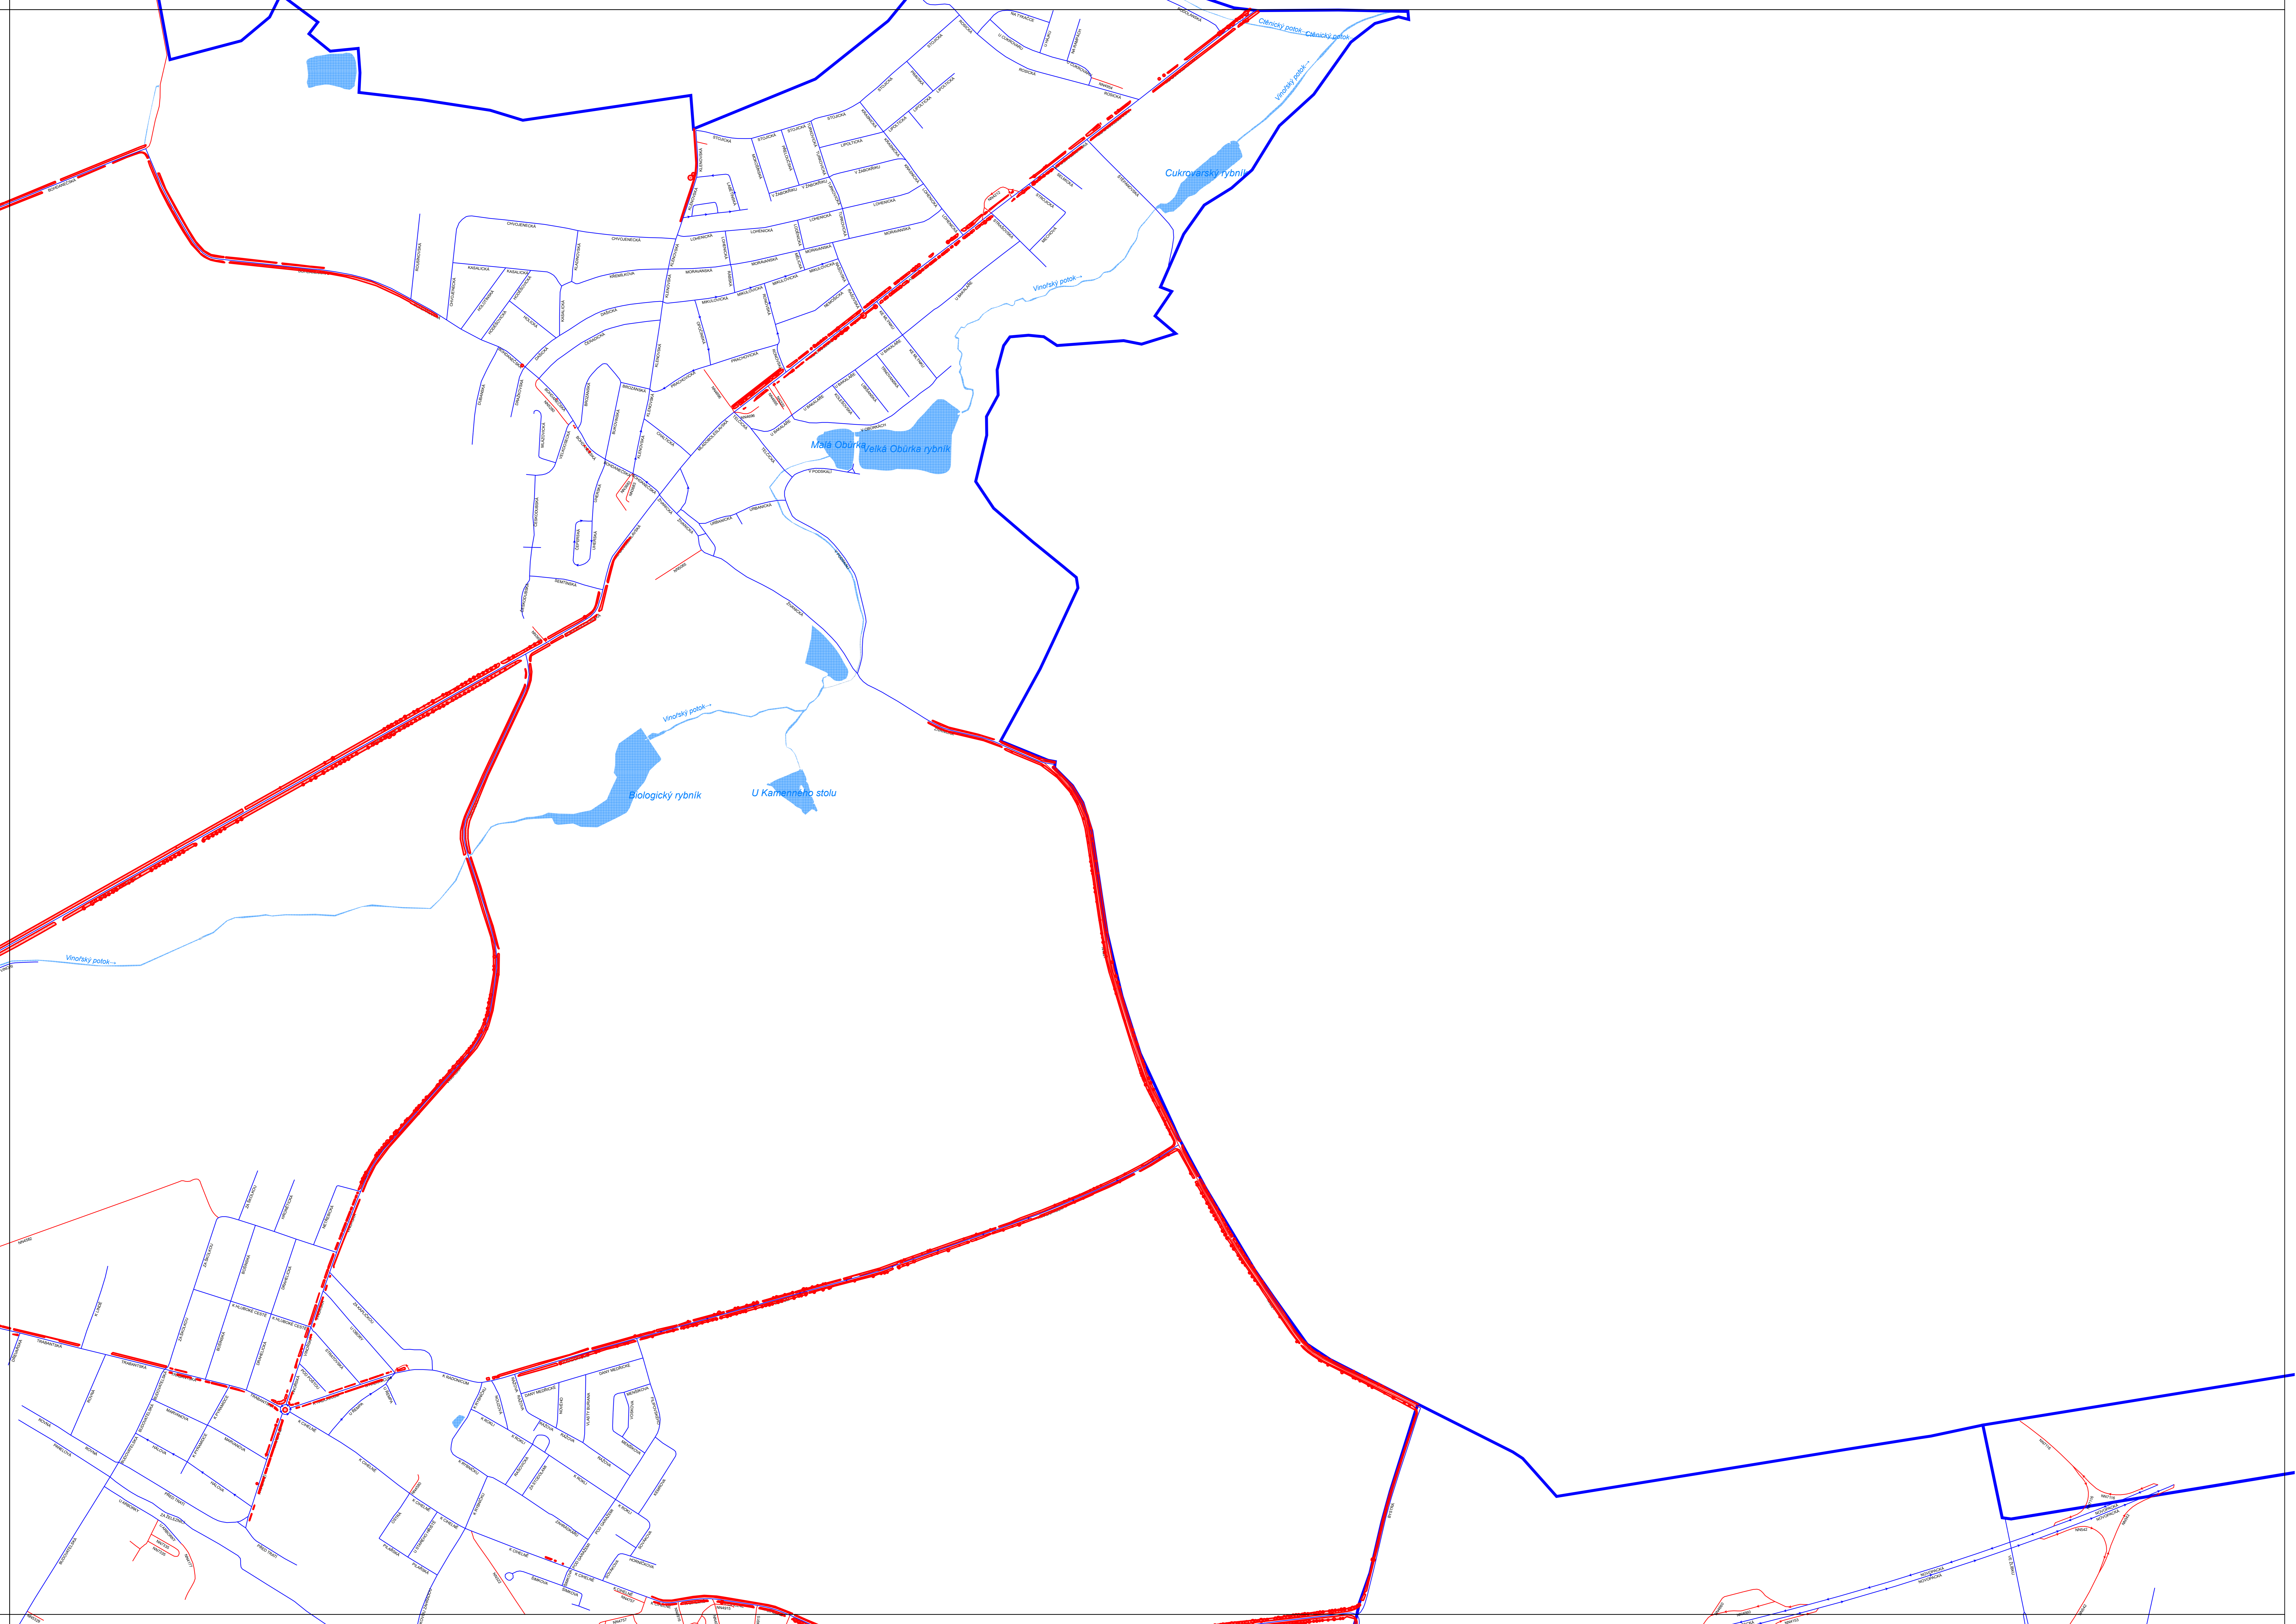

Praha 8 - OS2121 (1201)

Praha 9 - OS2122 (1202)

OS2162 (1602)

Praha 3 - OS2113 (1103)

Národní Chrást

RN Chvilka

dešťová usazovací nádrž

Ceněk

koupaliště Svěravice
Praž 14 - OS2123 (1203)

Pískovna

Svěravský potok

Svěravský potok

Svěravský potok

Svěravský potok

Svěravský potok