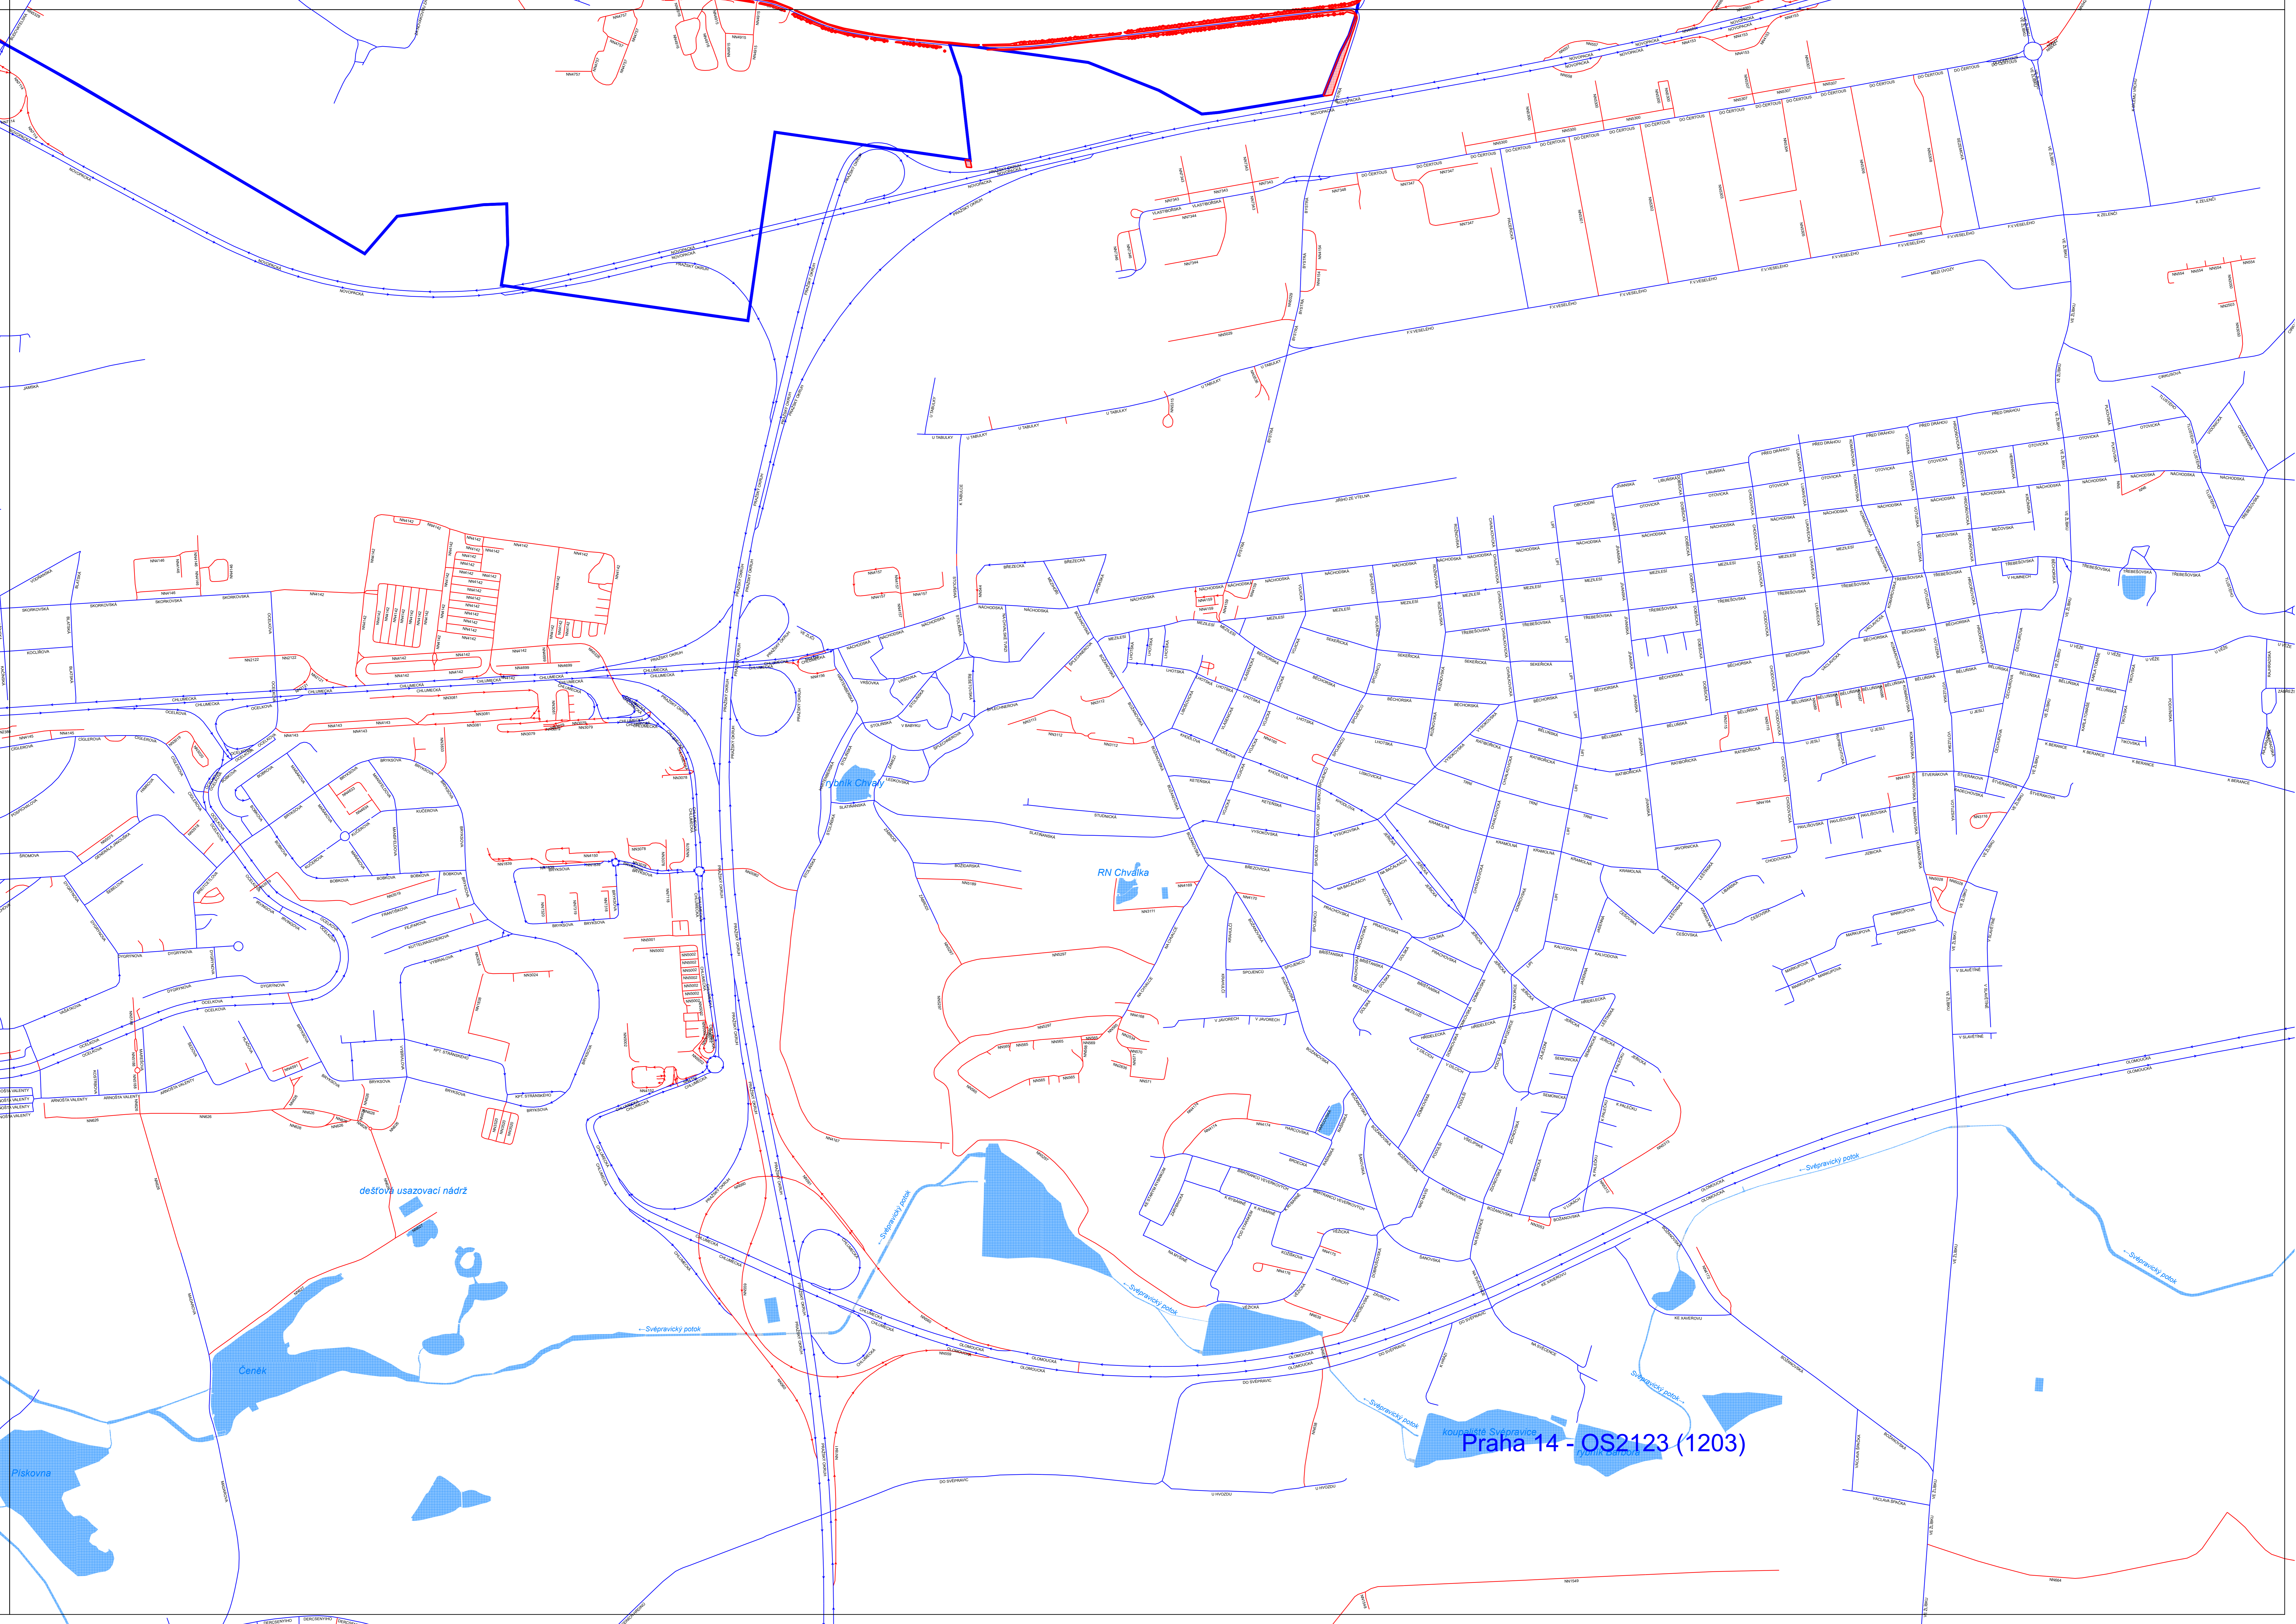

Praha 8 - OS2121 (1201)

Praha 9 - OS2122 (1202)

OS2162 (1602)

Praha 3 - OS2113 (1103)

Národní Chrást

RN Chvilka

dešťová usazovací nádrž

Ceněk

koupaliště Svěravice
Praž 14 - OS2123 (1203)

Pískovna

Svěravský potok

Svěravský potok

Svěravský potok

Svěravský potok

Svěravský potok