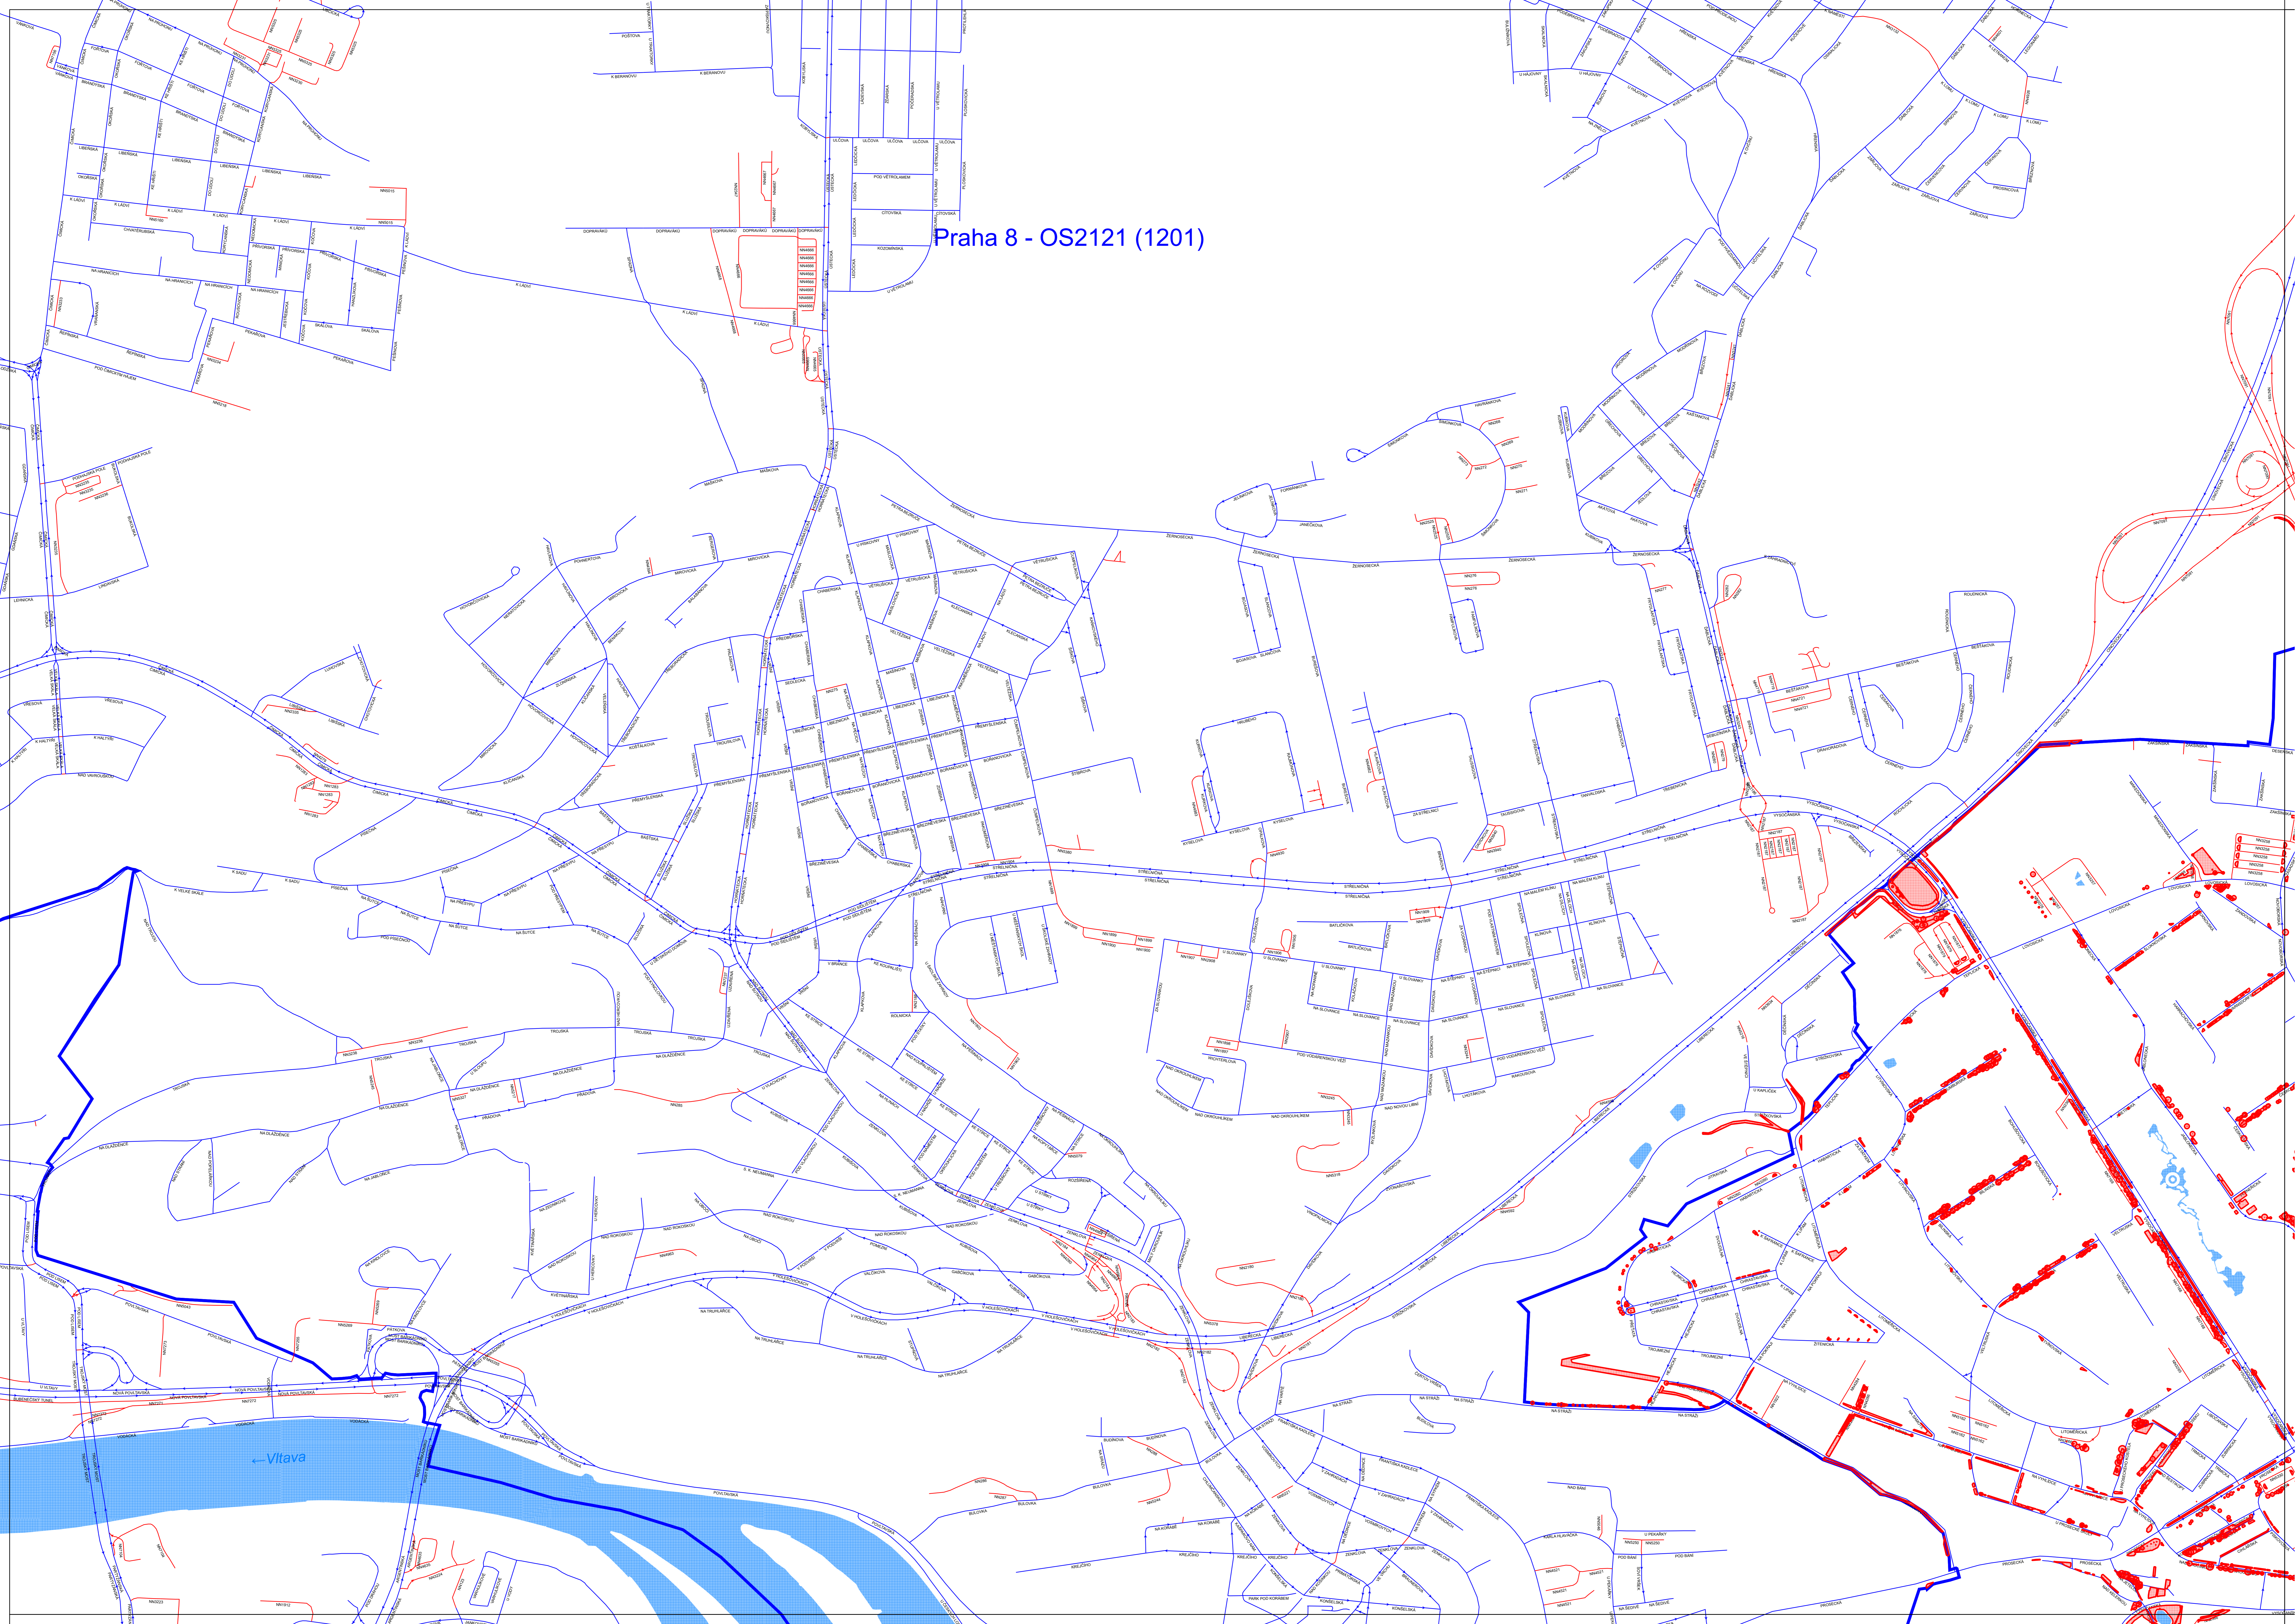

Praha 8 - OS2121 (1201)

Praha 9 - OS2122 (1202)

OS2162 (1602)

Praha 3 - OS2113 (1103)

Národní Chrást

RN Chvilka

dešťová usazovací nádrž

Ceněk

koupaliště Svěravice
Praž 14 - OS2123 (1203)

Pískovna

Svěravský potok

Svěravský potok

Svěravský potok

Svěravský potok

Svěravský potok