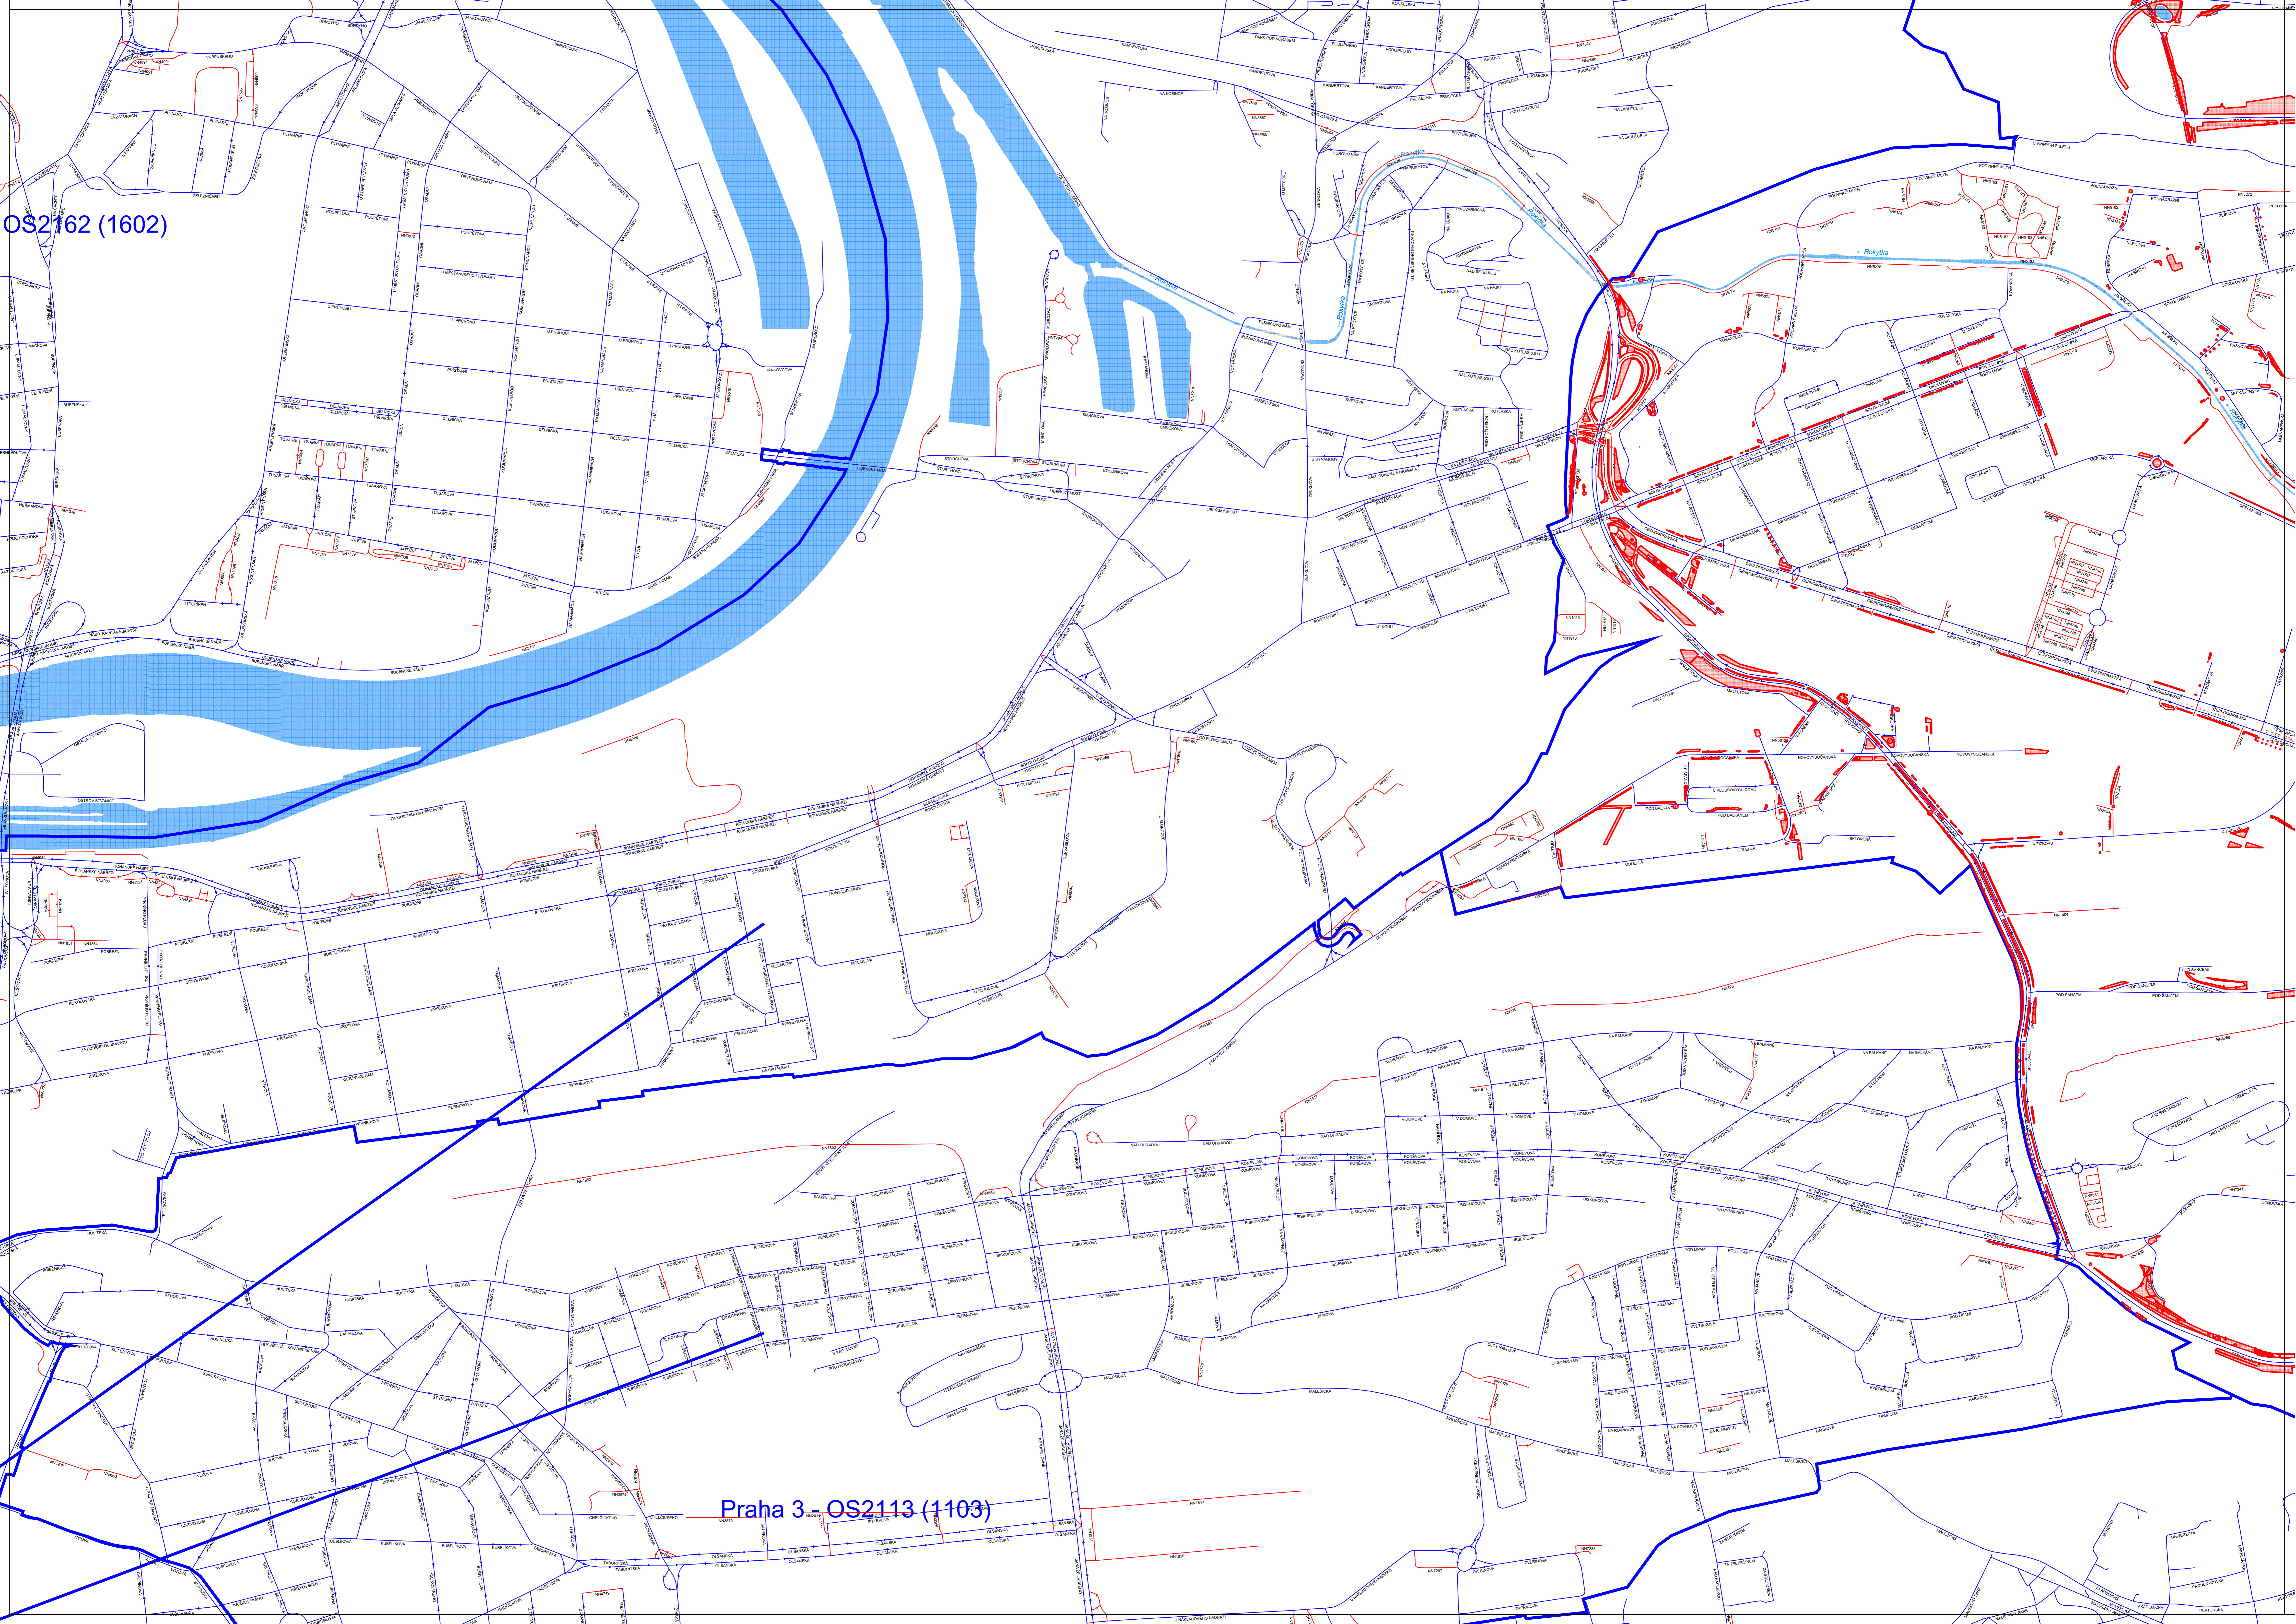

Praha 8 - OS2121 (1201)

Praha 9 - OS2122 (1202)

OS2162 (1602)

Praha 3 - OS2113 (1103)

Národní Chrást

RN Chvilka

dešťová usazovací nádrž

Ceněk

koupaliště Svěravice
Praž 14 - OS2123 (1203)

Pískovna

Svěravský potok

Svěravský potok

Svěravský potok

Svěravský potok

Svěravský potok