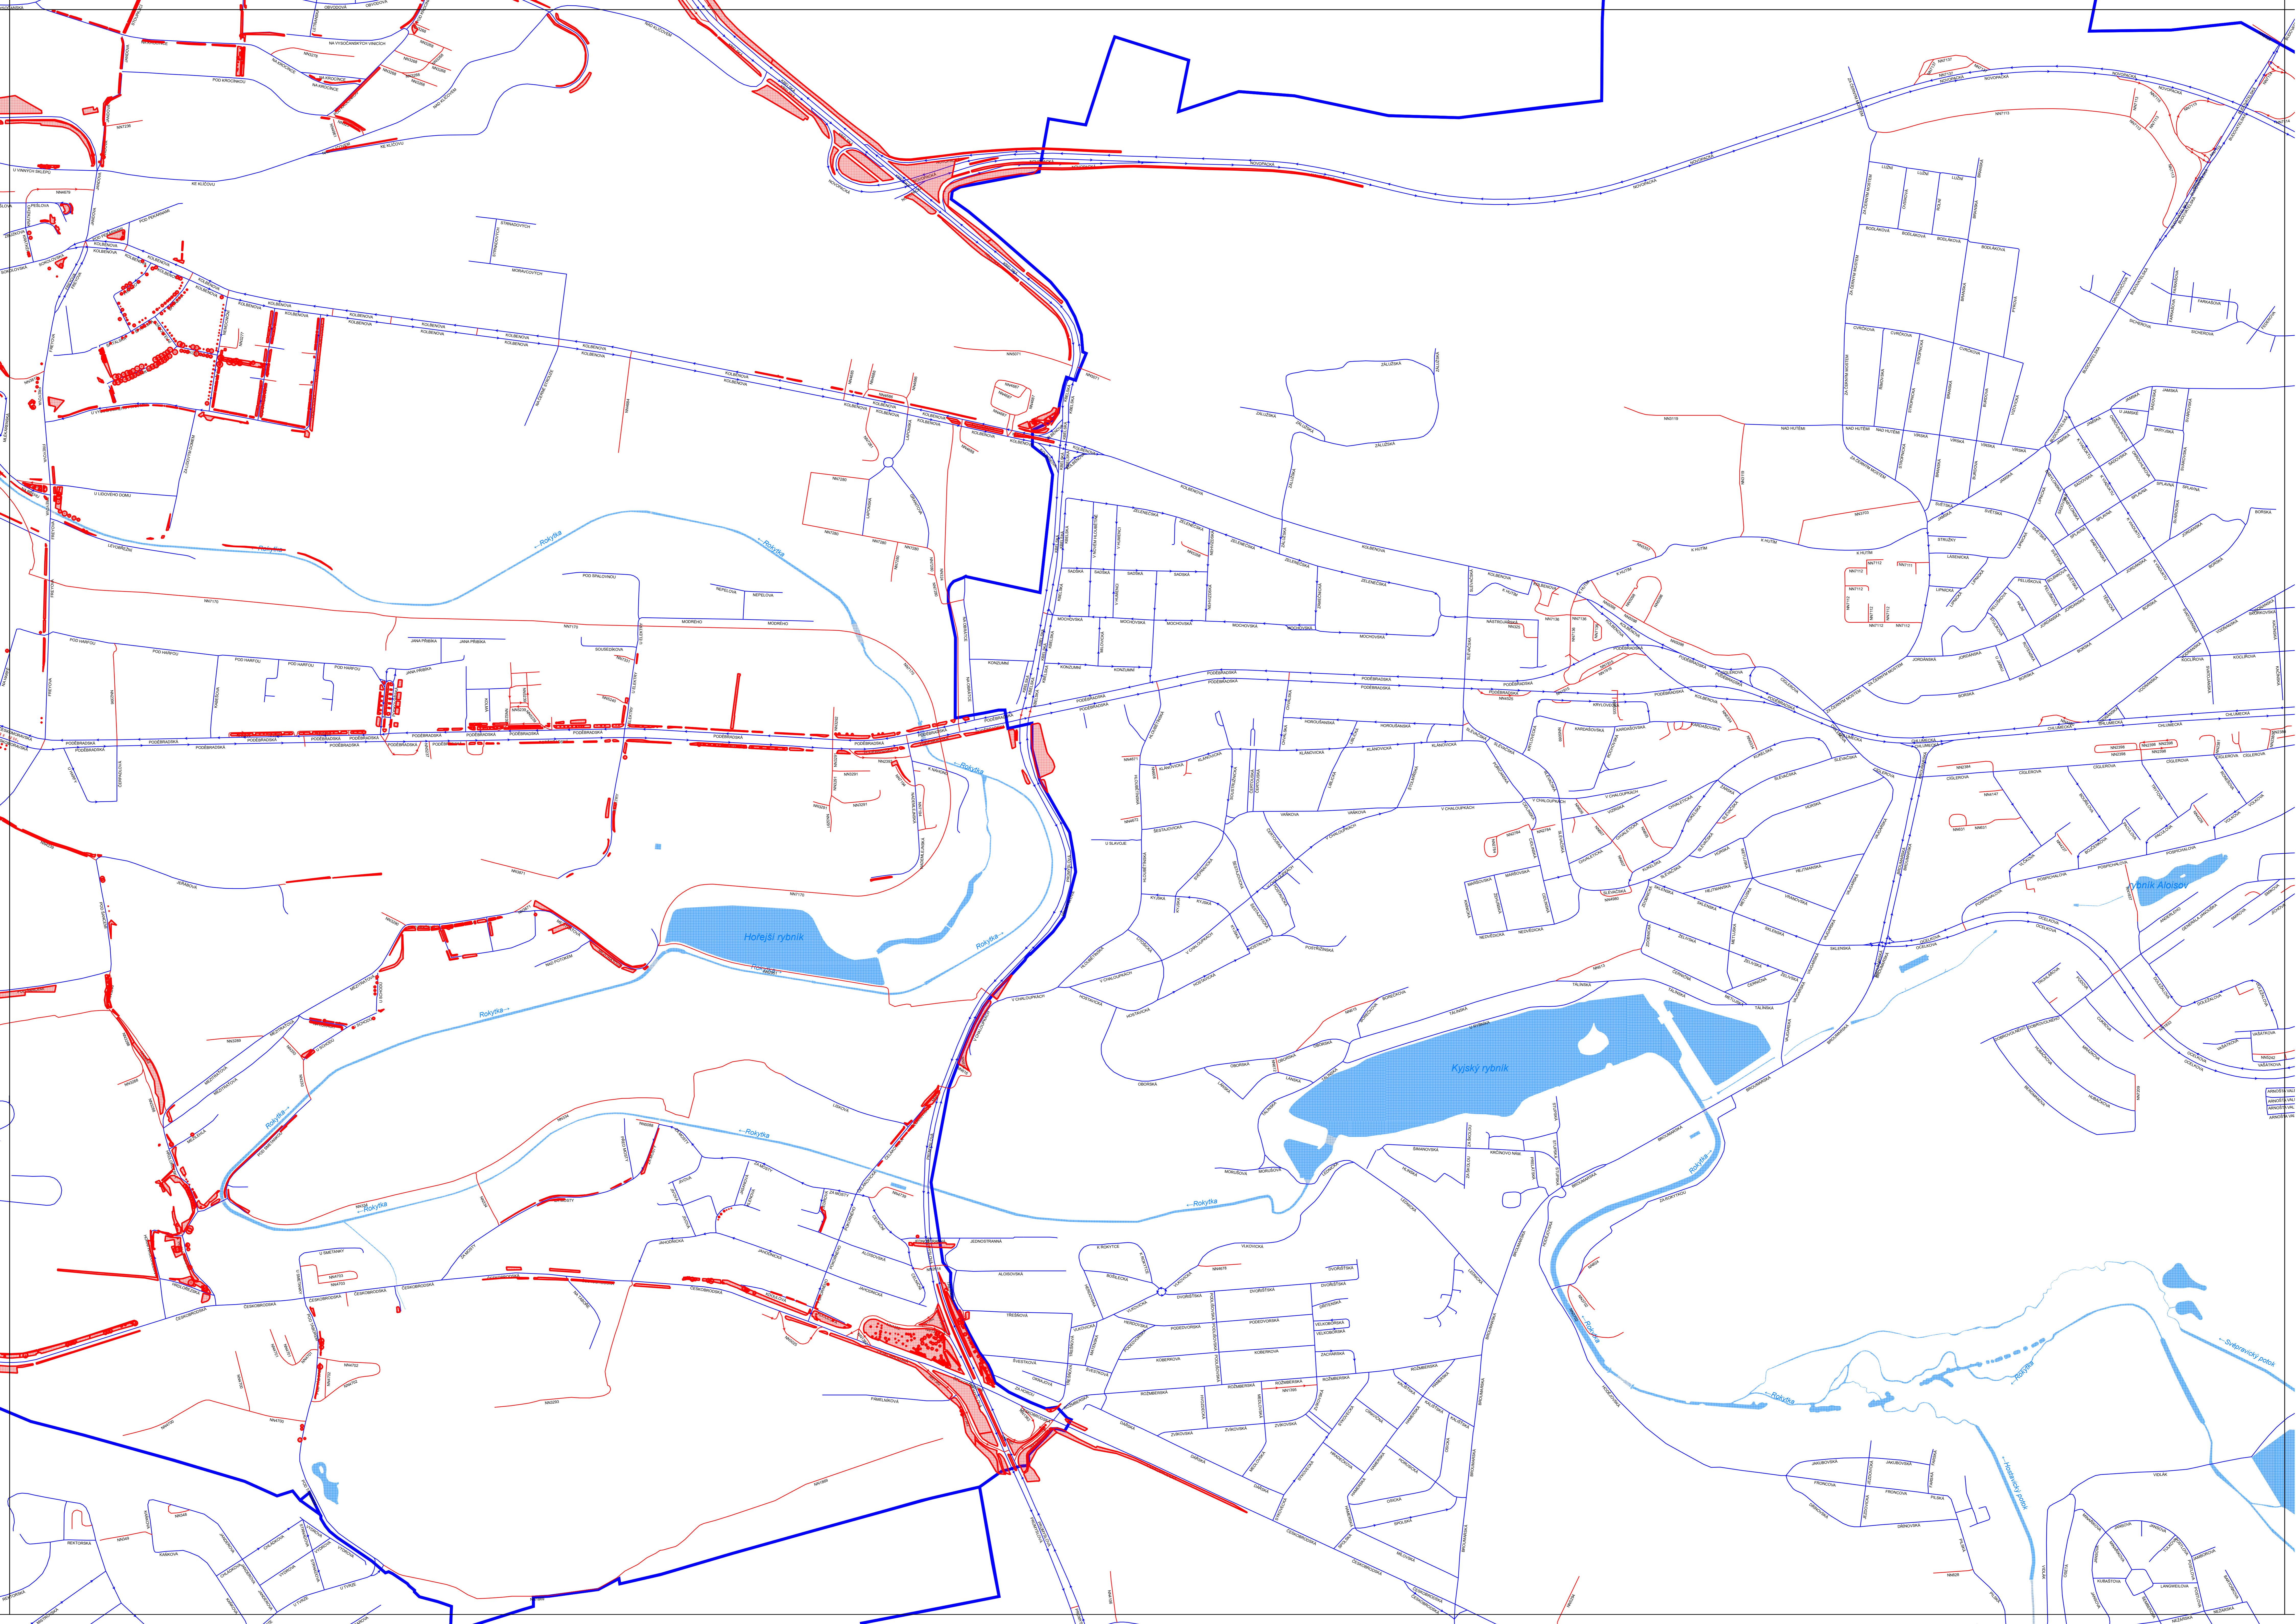

Praha 8 - OS2121 (1201)

Praha 9 - OS2122 (1202)

OS2162 (1602)

Praha 3 - OS2113 (1103)

Národní Chrást

RN Chvilka

dešťová usazovací nádrž

Ceněk

koupaliště Svěravice
Praž 14 - OS2123 (1203)

Pískovna

Svěravský potok

Svěravský potok

Svěravský potok

Svěravský potok

Svěravský potok